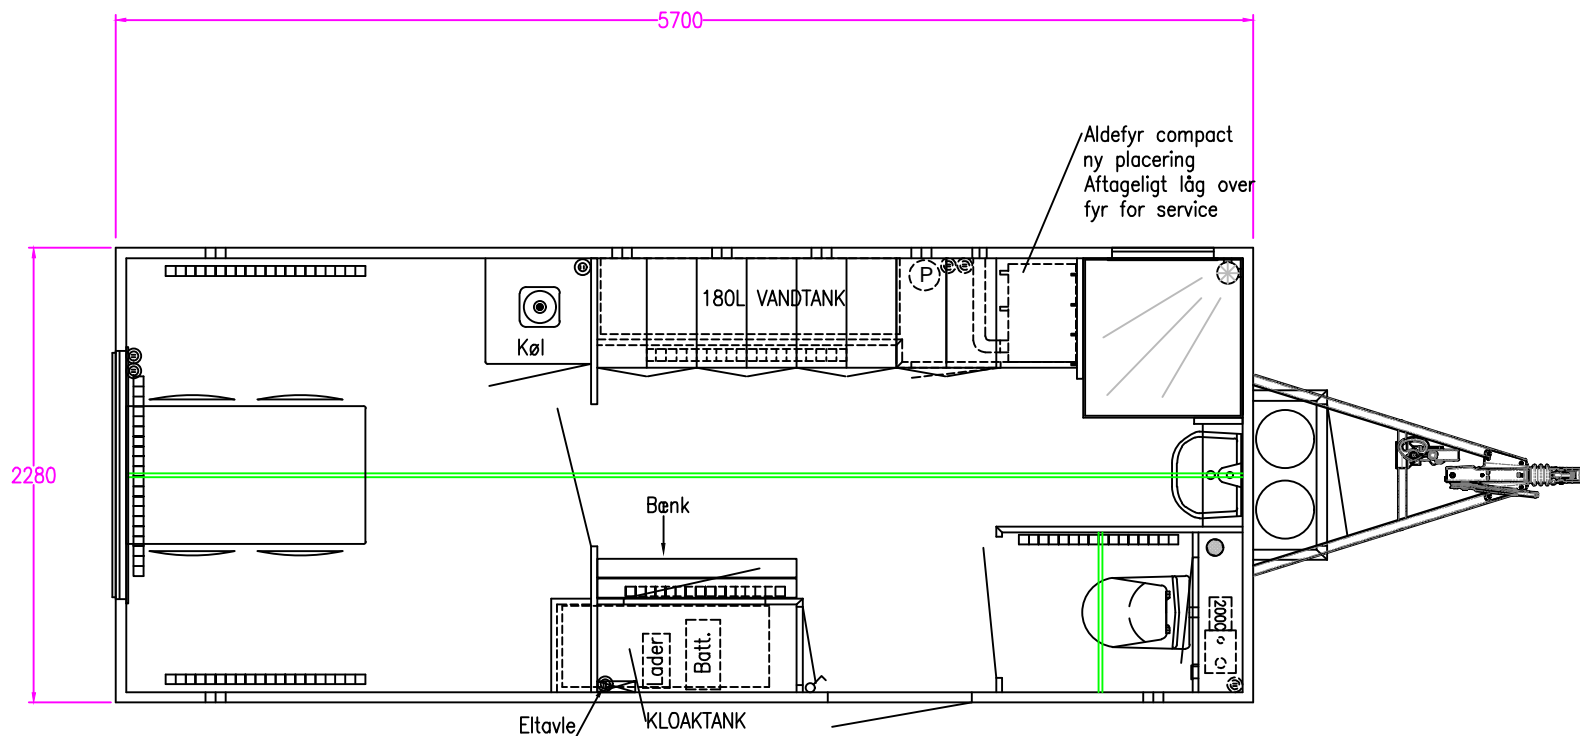

230V/16A CEE Indtag  
 Eltavle  
 Solceller  
 LED belysning m/lysbånd  
 Batteri og lader, monteres i teknikskab  
 over kloaktank  
 180L vandtank  
 180L kloaktank  
 Kulfilter  
 12V Pumpe  
 12V Jets vakuumarator med toilet  
 og gråvandstank  
 1 stk håndvask  
 1 stk 1 grebs armatur m/lav tud  
 1 stk termostatstyret brusearmatur

Gas-installationer:

Udvendig gaskasse  
 Automatisk omskifter til 2 gasflasker  
 (excl. flasker)  
 Alde compact gasfyr  
 Køleskab gas/230V  
 1 stk Gasblus (rustfri)

Bord 1200x690 mm  
 4 stole  
 4 stk klædekroge  
 Håndklædeholder  
 Opslagstavle  
 8 stk stålskabe, 250 mm  
 Hylde over håndvask  
 Plader bag gasblus, hvid kompaktlaminat  
 Bænk foran teknikskab  
 1 stk gulvfløb  
 1 stk dreje/kip vindue m/skodde,  
 hulmål 1245x825 mm  
 1 stk bundhængt vindue, mat glas,  
 hulmål 510x410 mm

Løs trappe

This drawing remains the property of Scanvogn A/S. Any reproduction in part, or as a whole without the written permission of Scanvogn A/S is prohibited.				
Drawing:	1850052	Beskrivelse:	570 - 4P Pionervogn med vakuumtoilet	
Rev. State:	Rev. No:	Description:		
TIL BUD				
Approved by:	Creator:	Filename:	Note1:	Weight [Kg]:
Date:	Date: 31-10-07		Rev:01.11.19 MB	2000
Scanvogn A/S - Hovedvejen 50 - 9850 (DK) Hirtshals - info@scanvogn.dk - Tlf. +45 98 97 72 00 - Fax +45 98 97 82 00				